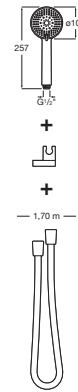

## STELLA

Set de ducha. Incluye ducha de mano Stella de 3 funciones, soporte de pared articulado y flexible anti-torsión de PVC de 1,70 m

PVPR (IVA INCLUIDO)

92,08 €

## DIBUJOS TÉCNICOS

## CARACTERÍSTICAS

Caudal Aquair (l/min a 3 bares): 8

Diámetro (mm): 100

Flexible incluido

Forma: Circular

Limitador de caudal

Número de funciones: 3

Soporte incluido